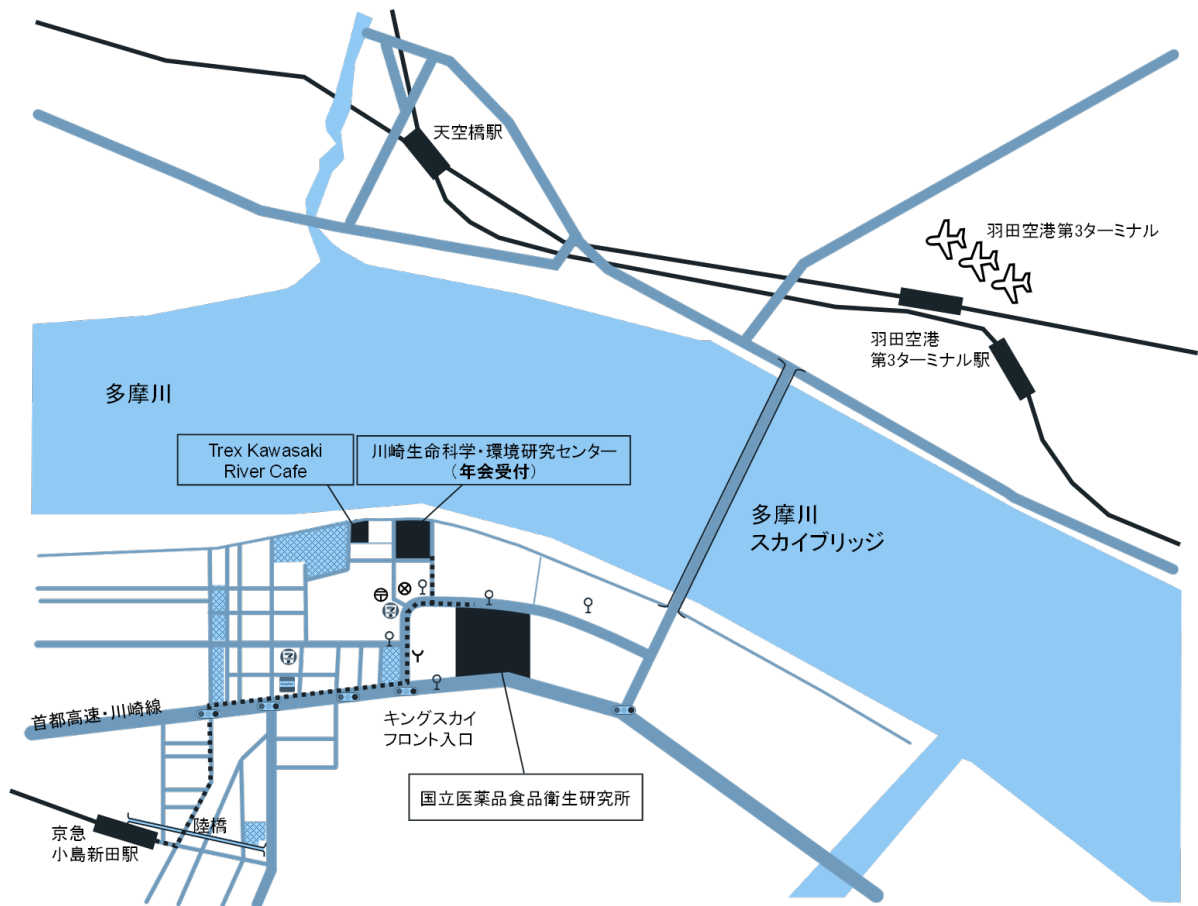

# 会場アクセス

## <電車>

京急川崎駅から京急大師線で「小島新田」駅下車徒歩 15 分

## <バス>

- (1) 川崎駅前（東口バスターミナル 20 番のりば）臨港バス「浮島橋」行き（急行・快速）  
「キングスカイフロント入口」下車すぐ
- (2) 川崎駅前（東口バスターミナル 16 番のりば）臨港バス「浮島バスターミナル」行き（川 03 系統）  
「キングスカイフロント入口」下車すぐ
- (3) 川崎駅前（東口バスターミナル 20 番のりば）臨港バス「キングスカイフロント東」行き（川 02 系統）  
「キングスカイフロント西」下車すぐ
- (4) 天空橋駅前（バスターミナル 4 番のりば）「大師橋駅前」行き及び「浮島バスターミナル」行き約 10 分

## <タクシー>

JR 川崎駅（東口・西口）タクシーのりばから約 30 分